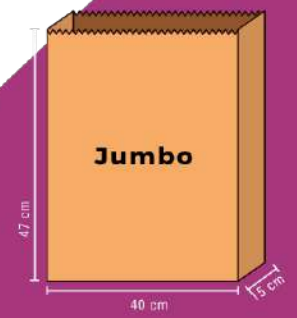

# BOLSAS KRAFT

Tamaño	Medida	Bolsas x paquete	Costo unitario	Costo x bolsa
Mini	12 x 6 x 15	56	\$ 4	\$ 224
Chica	14 x 8 x 22	24	\$ 5	\$ 120
Mediana	22 x 9.5 x 30	24	\$ 7	\$ 168
Grande	25 x 10 x 35	24	\$ 7	\$ 168
Extra Grande	32 x 10 x 40	24	\$ 8	\$ 192
Jumbo	40 x 15 x 47	24	\$ 12	\$ 288