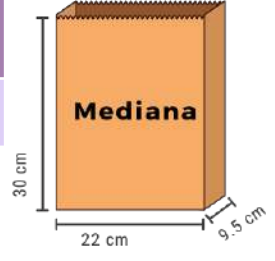

# BOLSAS KRAFT

Tamaño	Medida	Bolsas x paquete	Costo unitario	Costo x bolsa
Mini	12 x 6 x 15	56	\$ 4	\$ 224
Chica	14 x 8 x 22	24	\$ 5	\$ 120
Mediana	22 x 9.5 x 30	24	\$ 7	\$ 168
Grande	25 x 10 x 35	24	\$ 7	\$ 168
Extra Grande	32 x 10 x 40	24	\$ 8	\$ 192
Jumbo	40 x 15 x 47	24	\$ 12	\$ 288