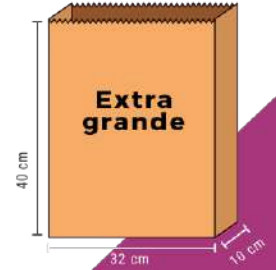

# BOLSAS KRAFT

Tamaño	Medida	Bolsas x paquete	Costo unitario	Costo x bolsa
Mini	12 x 6 x 15	56	\$ 4	\$ 224
Chica	14 x 8 x 22	24	\$ 5	\$ 120
Mediana	22 x 9.5 x 30	24	\$ 7	\$ 168
Grande	25 x 10 x 35	24	\$ 7	\$ 168
Extra Grande	32 x 10 x 40	24	\$ 8	\$ 192
Jumbo	40 x 15 x 47	24	\$ 12	\$ 288