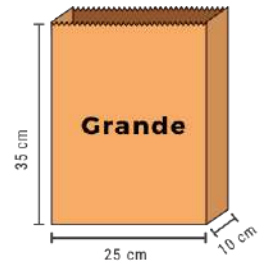

# BOLSAS KRAFT

Tamaño	Medida	Bolsas x paquete	Costo unitario	Costo x bolsa
Mini	12 x 6 x 15	56	\$ 4	\$ 224
Chica	14 x 8 x 22	24	\$ 5	\$ 120
Mediana	22 x 9.5 x 30	24	\$ 7	\$ 168
Grande	25 x 10 x 35	24	\$ 7	\$ 168
Extra Grande	32 x 10 x 40	24	\$ 8	\$ 192
Jumbo	40 x 15 x 47	24	\$ 12	\$ 288